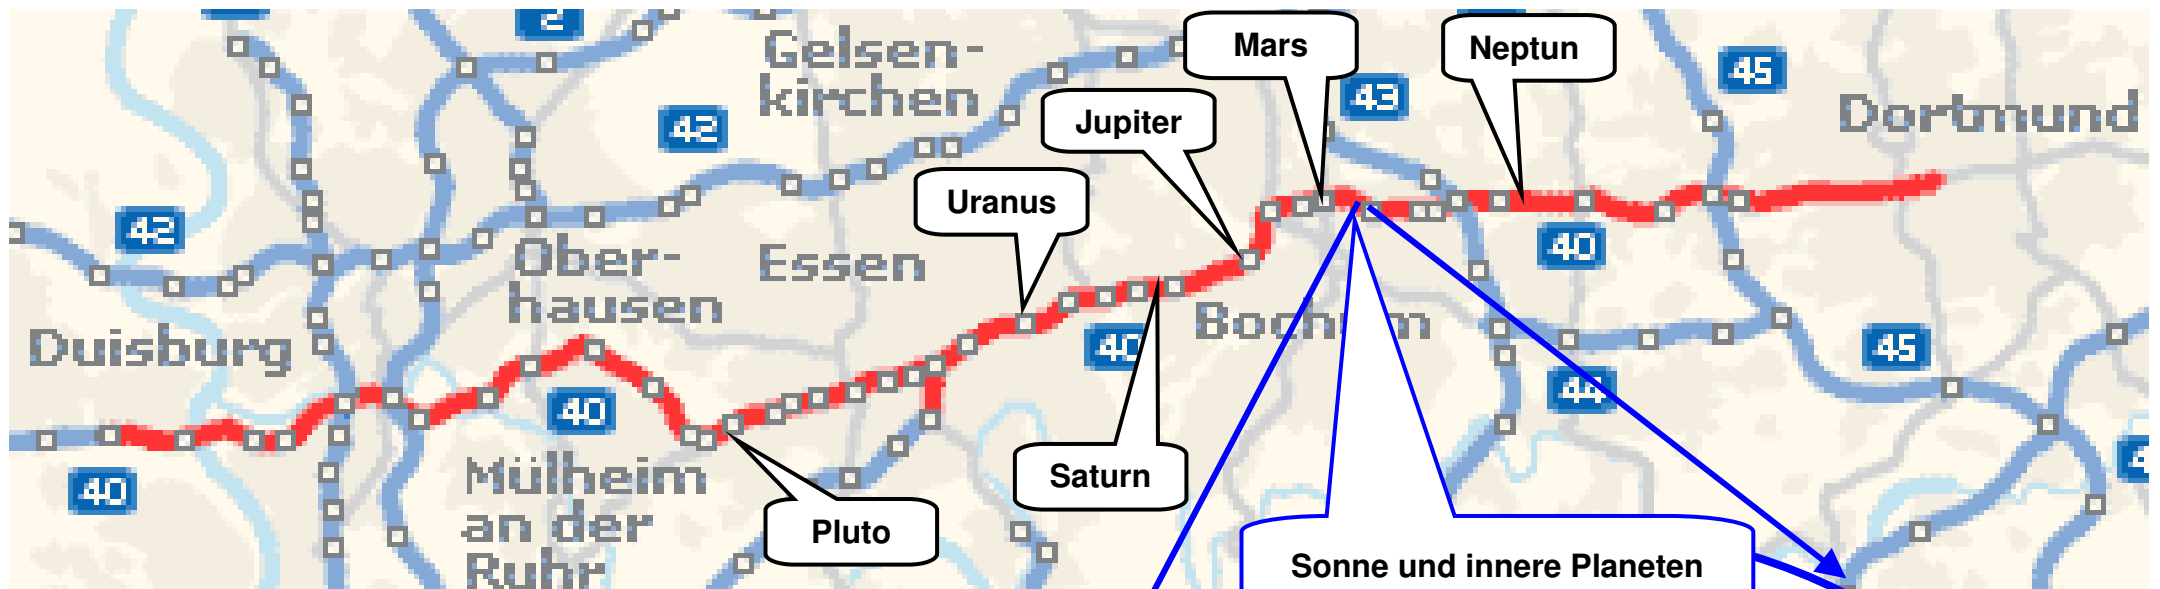

Still-Leben Ruhrschnellweg A40 Modell unseres Sonnensystems im Maßstab 1 : 376.000.000

Straßenkarte mit freundlicher Genehmigung von "Straßen.NRW"

Die beteiligten Sternwarten und Institute sind unter anderem:

Objekt	Äquator-Ø in km	Abstand von der Sonne in der Realität	Abstand von der Sonne im Modell längs der Autobahn (Block/Tisch)
Sonne	1.391.400	0 km	0 m (79/7)
Merkur	4.879	57.894.376 km	15 m (79/12)
Venus	12.104	108.159.261 km	40 m (79/22)
Erde	12.756	149.597.871 km	75 m (79/37)
Mars	6.792	227.912.356 km	1,3 km (76/33)
Jupiter	142.984	778.656.917 km	5,6 km (67/16)
Saturn	120.536	1.426.789.692 km	8,8 km (61/20)
Uranus	51.118	2.872.428.715 km	11,7 km (55/22)
Neptun	49.528	4.494.967.221 km	8,1 km (95/6-8)
Pluto	2.390	5.906.348.332 km	21,5 km (35/25)