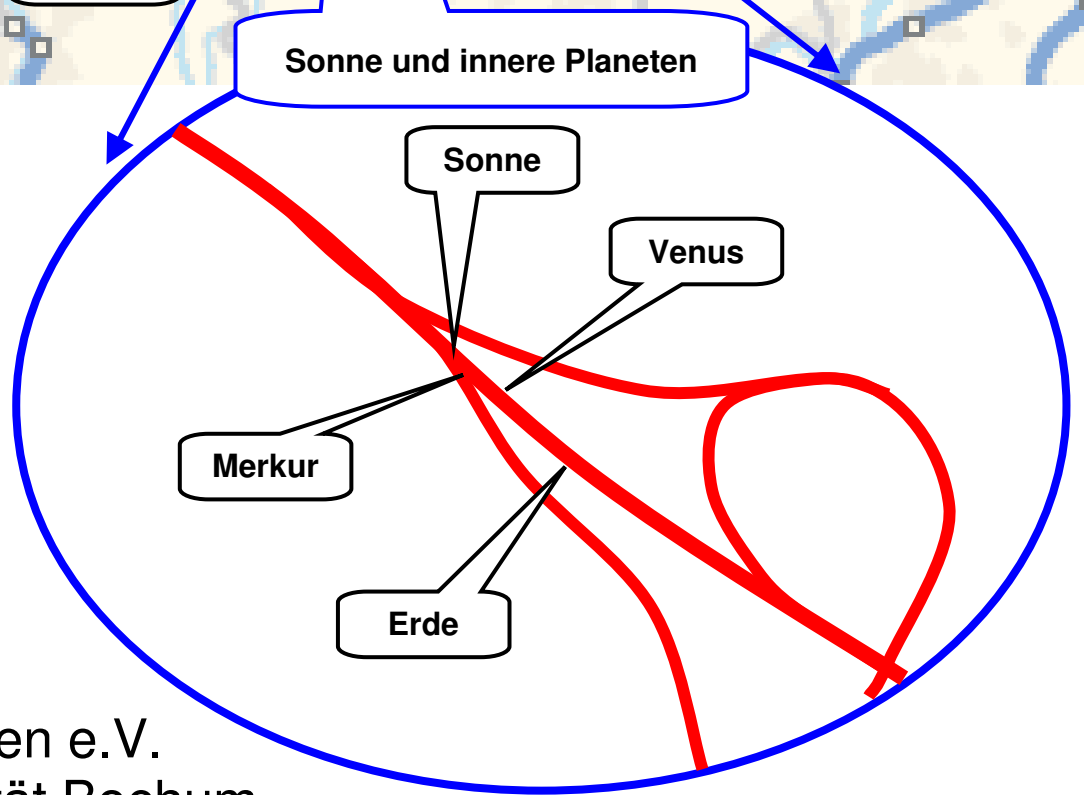

Still-Leben Ruhrschnellweg A40 Modell unseres Sonnensystems im Maßstab 1 : 376.000.000

Straßenkarte mit freundlicher Genehmigung von "Straßen.NRW"

Die beteiligten Sternwarten und Institute sind unter anderem:

Objekt	Äquator-Ø in km	Abstand von der Sonne in der Realität	Abstand von der Sonne im Modell längs der Autobahn (Block/Tisch)
Sonne	1.391.400	0 km	0 m (79/7)
Merkur	4.879	57.894.376 km	15 m (79/12)
Venus	12.104	108.159.261 km	40 m (79/22)
Erde	12.756	149.597.871 km	75 m (79/37)
Mars	6.792	227.912.356 km	1,3 km (76/33)
Jupiter	142.984	778.656.917 km	5,6 km (67/16)
Saturn	120.536	1.426.789.692 km	8,8 km (61/20)
Uranus	51.118	2.872.428.715 km	11,7 km (55/22)
Neptun	49.528	4.494.967.221 km	8,1 km (95/6-8)
Pluto	2.390	5.906.348.332 km	21,5 km (35/25)